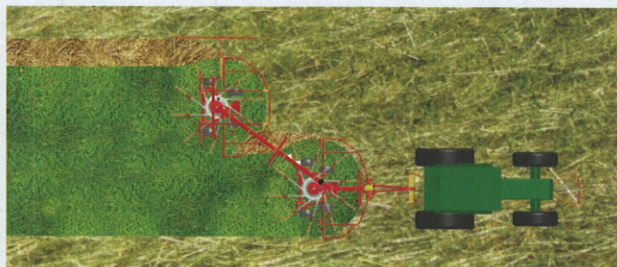

Tradicija ■
Zanesljivost ■
Kakovost ■

SIP

STAR

VRTAVKASTI ZGRABLJANIKI

Za prehode čez zgrabke in transport se zgrabljalik STAR 600/20 hidravlično dvigne 470mm.

Zgrabljalik STAR 600/20 delovni položaj za dvojni zgrabek.

STAR 700/22: Kljub veliki dolžini stroja izjemna okretnost stroja. Krmilni mehanizem koles omogoča sledenje traktorju v zavojih.

Idealno kopiranje terena - členkasto vpetje zadnjega rotorja s tandem podvozjem.

Dodatna sprednja tipalna kolesa:

- podporno kolo za delo v ravnini,
- dvojno podporno kolo za delo na nagibu.

Zgrabljalik STAR 600/20 delovni položaj za dva enojna zgrabka.

Zgrabljalik STAR 700/22 za dvojni stranski zgrabek.