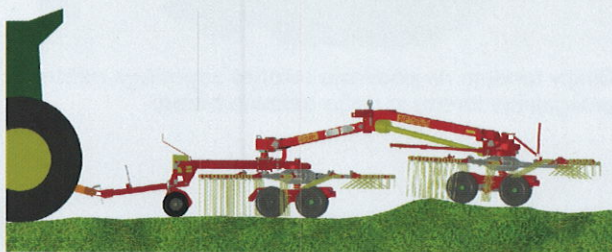

Tradicija ■
Zanesljivost ■
Kakovost ■

SIP

STAR

VRTAVKASTI ZGRABLJANIKI

Za prehode čez zgrabke in transport se zgrabljalik STAR 600/20 hidravlično dvigne 470mm.

Zgrabljalik STAR 600/20 delovni položaj za dvojni zgrabek.

STAR 700/22: Kljub veliki dolžini stroja izjemna okretnost stroja. Krmilni mehanizem koles omogoča sledenje traktorju v zavojih.

Idealno kopiranje terena - členkasto vpetje zadnjega rotorja s tandem podvozjem.

Dodatna sprednja tipalna kolesa:

- podporno kolo za delo v ravnini,
- dvojno podporno kolo za delo na nagibu.

Zgrabljalik STAR 600/20 delovni položaj za dva enojna zgrabka.

Zgrabljalik STAR 700/22 za dvojni stranski zgrabek.