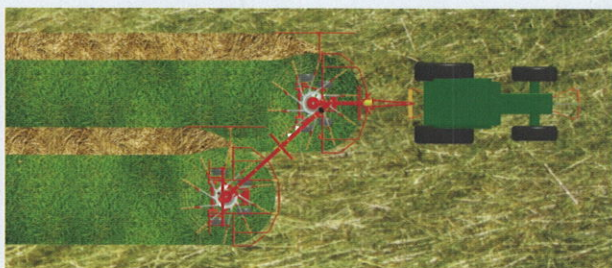

Tradicija ■
Zanesljivost ■
Kakovost ■

SIP

STAR

VRTAVKASTI ZGRABLJANIKI

Za prehode čez zgrabke in transport se zgrabljalik STAR 600/20 hidravlično dvigne 470mm.

Zgrabljalik STAR 600/20 delovni položaj za dvojni zgrabek.

STAR 700/22: Kljub veliki dolžini stroja izjemna okretnost stroja. Krmilni mehanizem koles omogoča sledenje traktorju v zavojih.

Idealno kopiranje terena - členkasto vpetje zadnjega rotorja s tandem podvozjem.

Dodatna sprednja tipalna kolesa:

- podporno kolo za delo v ravnini,
- dvojno podporno kolo za delo na nagibu.

Zgrabljalik STAR 600/20 delovni položaj za dva enojna zgrabka.

Zgrabljalik STAR 700/22 za dvojni stranski zgrabek.