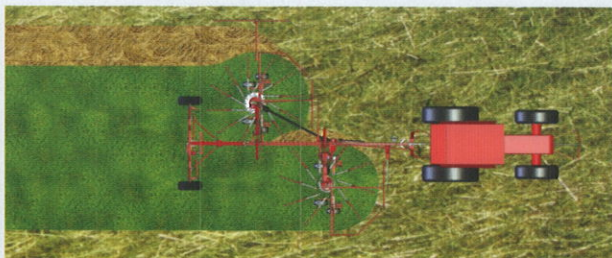

Tradicija ■
Zanesljivost ■
Kakovost ■

SIP

STAR

VRTAVKASTI ZGRABLJANIKI

Za prehode čez zgrabke in transport se zgrabljalik STAR 600/20 hidravlično dvigne 470mm.

Zgrabljalik STAR 600/20 delovni položaj za dvojni zgrabek.

STAR 700/22: Kljub veliki dolžini stroja izjemna okretnost stroja. Krmilni mehanizem koles omogoča sledenje traktorju v zavojih.

Idealno kopiranje terena - členkasto vpetje zadnjega rotorja s tandem podvozjem.

Dodatna sprednja tipalna kolesa:

- podporno kolo za delo v ravnini,
- dvojno podporno kolo za delo na nagibu.

Zgrabljalik STAR 600/20 delovni položaj za dva enojna zgrabka.

Zgrabljalik STAR 700/22 za dvojni stranski zgrabek.